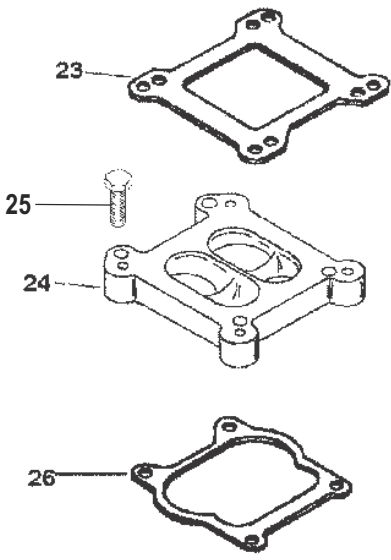

CARBURETOR AND LINKAGE

7.4L BRAVO ONE & TWO
WITH O-RINGS

7.4L BRAVO ONE & TWO
WITH GASKETS

7.4L BRAVO THREE

454 MAGNUM

38883

CARBURETOR AND LINKAGE

Ref #	Part Class	Part Number	Description	Comments	Qty	Note
1	3310	806969A2	CARBURETOR	(7.4L BRAVO I & II) [0D603118] THRU [0F351999]	1	[1]
1	3310	806969A1	CARBURETOR	(7.4L BRAVO I & II) [0F352000] & Up	1	[2]
1	3310	806755A2	CARBURETOR	(7.4L BRAVO III) [0D838819] & Up	1	
1	3310	806755A1	CARBURETOR	(454 MAGNUM) [0D808069] THRU [0F304999]	1	
1	3310	806755A2	CARBURETOR	(454 MAGNUM) [0F305000] & Up	1	
2	0024	32817	SPRING		1	
3	0010	35385	SCREW (.312-18 x 1-3/4)		2	
3	0010	35386	SCREW (.312-18 x 1.00)		2	
4	0016	70237	STUD (.312-18/.312-24 x 2.620)		2	
4	0016	70236	STUD (.312 x 1.500)		2	
5	0000	817685T	BRACKET (CAST)		1	
5	0000	805359T	BRACKET (STAMPED)		1	
6	0016	818192	STUD		1	
7	0012	24664	WASHER (M4 x 20)		2	
8	0011	35045	NUT (.250-28)		1	
9	0011	20361	NUT (.250-28)		1	
10	0013	39107	LOCKWASHER (.312-24)		2	
11	0016	96112	STUD (.250-28 x 2.00) Throttle Cable Anchor		1	
12	0012	29245	WASHER (.281 x .500 x .060) Stainless Steel		2	
13	0011	20361	NUT (.250-28)		1	
14	0011	35045	NUT (.250-28)		1	
15	0022	48358	PLUG (.375)		1	
16	0000	71464	CHOKE	AUTOMATIC CHOKE	1	
17	0000	63922	COVER	AUTOMATIC CHOKE	1	
18	0010	69235	SCREW (.190-24 x .500)	AUTOMATIC CHOKE	1	
19	0000	806937	ROD Choke	(7.4L BRAVO I & II) AUTOMATIC CHOKE	1	
19	0000	806940	ROD Choke	(454 MAGNUM & 7.4L BRAVO III) AUTOMATIC CHOKE	1	
20	0054	89668	CLIP	AUTOMATIC CHOKE	1	
21	0012	20084	WASHER (.328 x .562 x .062)		2	
22	0011	29250	NUT (.312-24)		2	
23	0027	41610	GASKET	7.4L BRAVO I & II WITH GASKETS	1	[3]
24	0000	806758A1	SPACER	7.4L BRAVO I & II WITH GASKETS	1	
25	0010	54523	SCREW (.312-18 x 1.00)	7.4L BRAVO I & II WITH GASKETS	4	
26	0027	524572	GASKET	7.4L BRAVO I & II WITH GASKETS	1	[3]