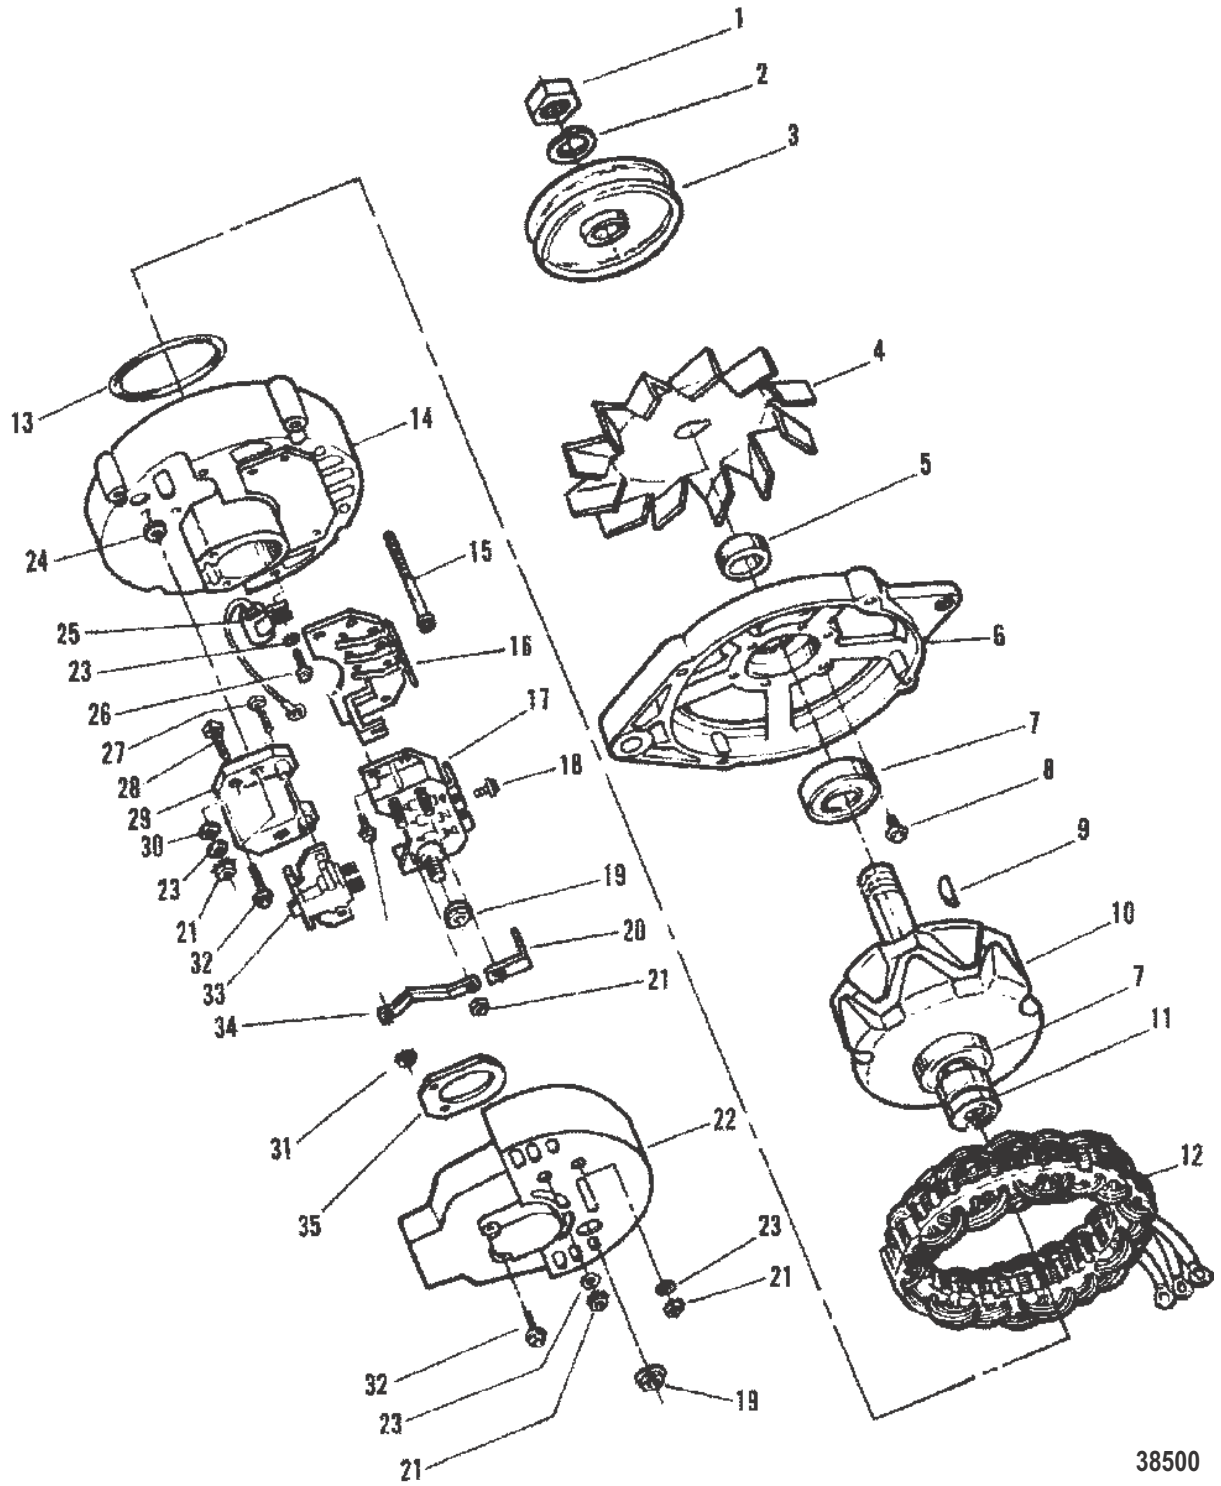

ALTERNATOR (PRESTOLITE #8EM2003KA)

ALTERNATOR (PRESTOLITE #8EM2003KA)

ALTERNATOR (PRESTOLITE #8EM2003KA)

Ref #	Part Class	Part Number	Description	Comments	Qty	Note
-	0000	92497A3	ALTERNATOR ASSEMBLY (55 Ampere) (55 AMP)		1	[1]
1	0390	7027	NUT		1	
2	0390	7033	LOCKWASHER		1	
3	0390	8637	PULLEY		1	
4	0390	7004	FAN		1	
5	0000	813969	SPACER		1	
6	0000	813961	HOUSING Front		1	
7	0390	7005	BEARING Ball		2	
8	0010	813978A1	SCREW		4	
9	0390	7034	KEY		1	
10	0000	813962	ROTOR		1	
11	0390	7014	SLIP RING		1	
12	0000	813963	STATOR		1	
13	0390	7007	RETAINER		1	
14	0000	813964	HOUSING Rear		1	
15	0010	813975	THRU BOLT		4	
16	0000	813966	DIODE BRIDGE		1	
17	0000	813965	DIODE FIELD		1	
18	0010	813981	SCREW		3	
19	0011	813976	NUT		2	
20	0000	813973	STRAP		1	
21	0390	7021	NUT		5	
22	0000	813971	COVER		1	
23	0012	813984	WASHER		5	
24	0390	7022	WASHER		2	
25	0000	813972	CAPACITOR		1	
26	0010	813982	SCREW		1	
27	0010	813979	SCREW		2	
28	0010	813983	SCREW		2	
29	0000	813974	REGULATOR Voltage		1	
30	0012	813985	WASHER		2	
31	0011	813977	NUT		2	
32	0010	813980	SCREW		8	
33	0000	813968	BRUSH ASSEMBLY		1	
34	0000	813967	STRAP (D+)		1	
35	0027	813970	GASKET		1	

PART NOTES:

1. [1] - Alternate part numbers:
   817119R01Reman
   92497A 3QS

ALTERNATOR (PRESTOLITE #8EM2003KA)