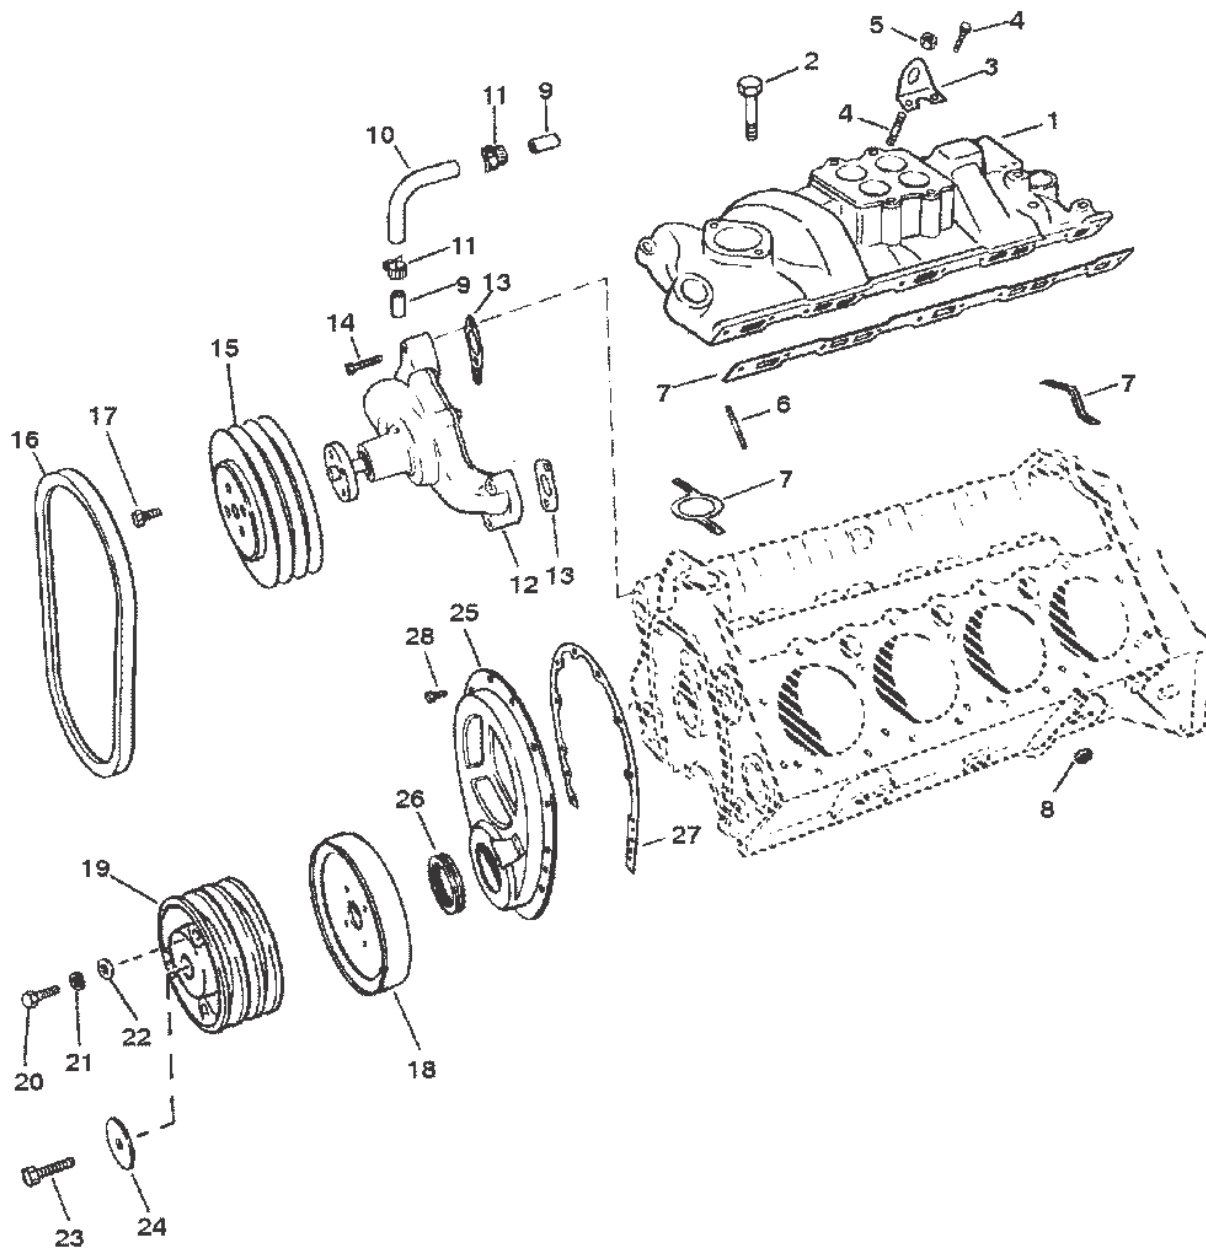

INTAKE MANIFOLD AND FRONT COVER

Ref #	Part Class	Part Number	Description	Comments	Qty	Note
1	0000	811575	MANIFOLD	7.4L BRAVO I & II	1	
2	0010	37510	BOLT (1.5 In.)	7.4L BRAVO I & II	14	
2	0010	811577	BOLT	7.4L BRAVO I & II	2	
1	0000	72608	MANIFOLD	7.4L BRAVO III	1	
2	0010	805612	BOLT	7.4L BRAVO III	12	
2	0010	805611	BOLT	7.4L BRAVO III	4	
1	0000	72608	MANIFOLD	454 MAGNUM	1	
2	0010	37510	BOLT (1.5 In.)	454 MAGNUM	12	
2	0010	811574	SCREW (.375-16 x 1.750)	454 MAGNUM	4	
3	0054	64628	LIFTING EYE		1	
4	0010	34354	SCREW (.375-16 x 1.50)		2	
4	0016	806250	STUD		2	
5	0011	32219	NUT (.375-16)		1	
6		NSS	NOT SOLD SEPARATE STUD (GM #10092939)		4	[1]
7	0027	811644	GASKET SET	(7.4L BRAVO I & II)	1	[2]
7	0027	805722A1	GASKET SET	(7.4L BRAVO III & 454 MAGNUM)	1	[3]
8	0000	34543	VALVE Oil Bypass		2	
9	0022	806242	CONNECTOR		2	
10	0032	805987	HOSE		1	
11	0054	815504412	CLAMP Worm Gear		2	
12	0000	811573	PUMP ASSEMBLY		1	[4]
13	0027	49110	GASKET Circulating Water Pump Mount		2	[5]
14	0010	811574	SCREW (.375-16 x 1.750)		4	
15	0000	19692T	PULLEY (7 In. Diameter)		1	
16	0057	48122	BELT (48 Inches)		1	
17	0010	47277	SCREW (.312-24 x .750)		4	
18	0000	811555	HARMONIC BALANCER	(7.4L BRAVO)	1	
18	0000	811556	DAMPER	(454 MAGNUM)	1	
19	0000	90081T	PULLEY		1	
20	0010	75334	SCREW (.375-24 x 3.00)	(7.4L BRAVO)	3	
20	0010	358701	SCREW (.375-16 x 2.00)	(454 MAGNUM)	3	
21	0013	35048	LOCKWASHER (.375)		3	
22	0012	34714	WASHER		3	
23	0010	811559	SCREW (.500-20 x 2.500)		1	
24	0012	49103	WASHER		1	
25	0000	811570	COVER ASSEMBLY		1	
26	0026	8219471	SEAL		1	[5]
27	0027	811572	GASKET		1	[5]
28	0010	35366	SCREW		10	
-	0027	811547A92	GASKET SET Engine	(7.4L BRAVO)	1	
-	0027	811572A92	GASKET SET Overhaul	(454 MAGNUM)	1	

PART NOTES:

[1] - NOT SOLD SEPARATE

INTAKE MANIFOLD AND FRONT COVER

INTAKE MANIFOLD AND FRONT COVER

38892