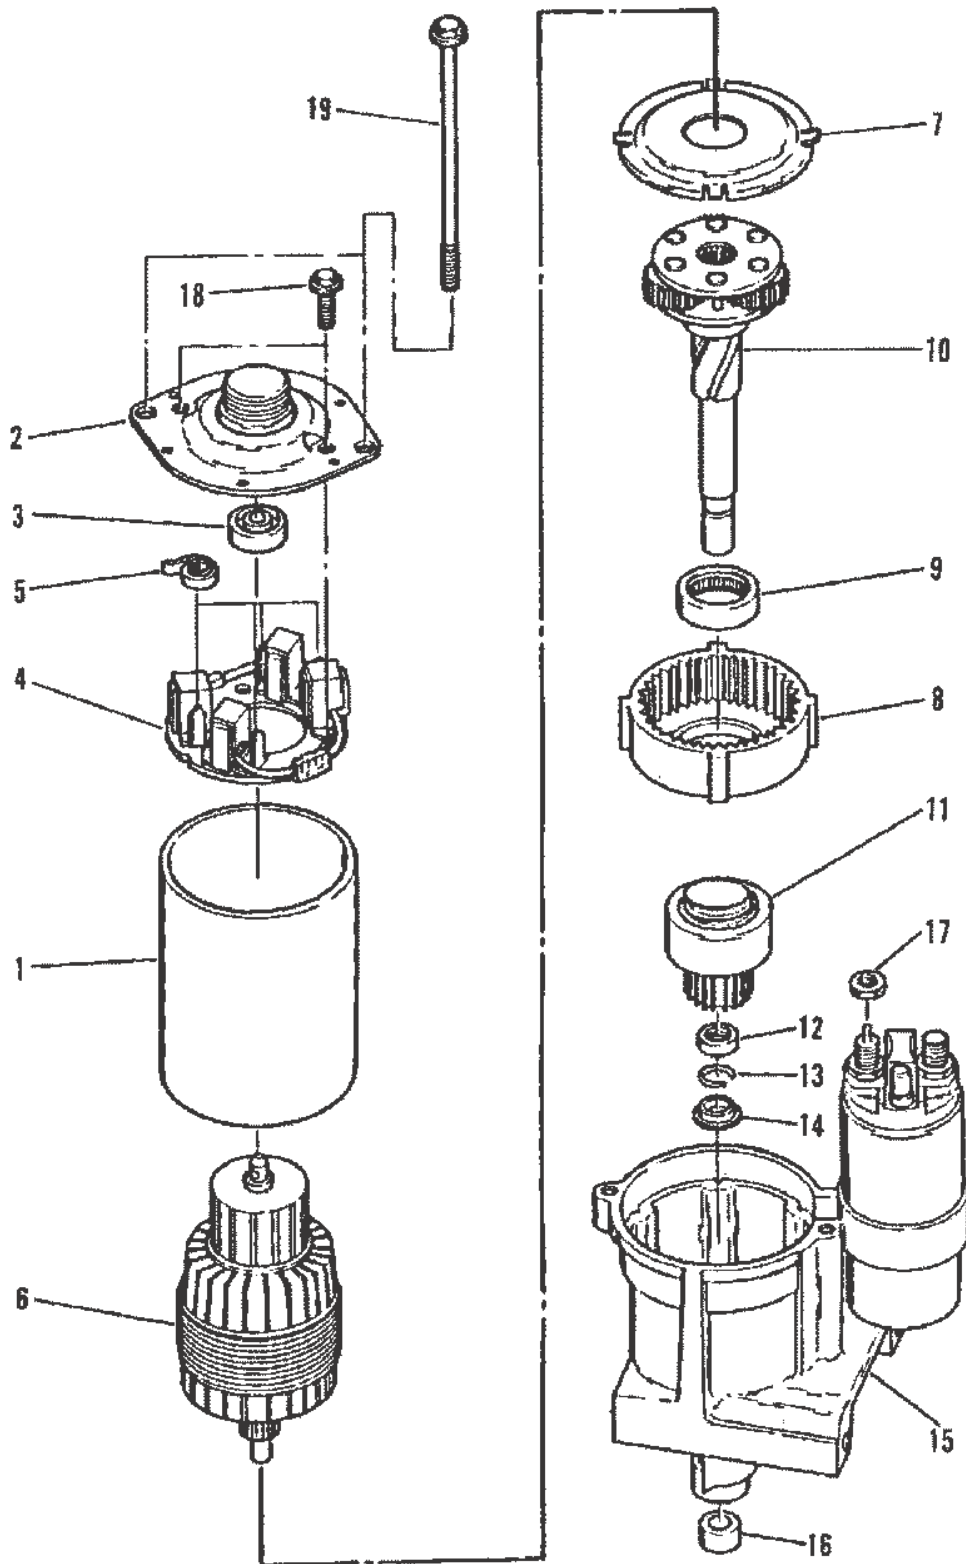

PART NOTES:

- [1] - Alternate part numbers:
817119R01Reman
92497A 3QS

ALTERNATOR (MANDO # AC155603)

37599

ALTERNATOR (MANDO # AC155603)

ALTERNATOR (MANDO # AC155603)

Ref #	Part Class	Part Number	Description	Comments	Qty	Note
-	0000	817119A4	ALTERNATOR		1	[1]
1	0011	42768	NUT		1	
2	0013	42769	LOCKWASHER		1	
3	0000	42770	PULLEY		1	
4	0023	811865	SPACER		1	
5	0000	811866	FAN		1	
6	0023	811867	SPACER		1	
7	0000	811868	BRACKET ASSEMBLY Front		1	
8	0010	811869	SCREW		3	
9	0030	811870	BEARING Ball		1	
10	0000	811871	RETAINER		1	
11	0000	811872	ROTOR ASSEMBLY		1	
12	0000	811873	STATOR ASSEMBLY		1	
13	0000	811874	BRACKET ASSEMBLY Rear		1	
14	0000	811875	RECTIFIER ASSEMBLY		1	
15	0010	811876	SCREW		1	
16	0000	811877	HOLD		1	
17	0011	811878	NUT		2	
18	0000	811879	CONDENSER ASSEMBLY		1	
19	0000	811880	HOLD		1	
20	0011	811881	NUT		1	
21	0010	42773	THRU BOLT		4	
22	0000	811883	REGULATOR ASSEMBLY		1	
23	0000	811884	BRUSH		2	
24	0024	811885	SPRING		2	
25	0010	811886	SET SCREW		2	
26	0000	811887	TERMINAL		1	
27	0000	811888	COVER		1	
28	0010	811889	SET SCREW		1	
29	0084	811890	WIRE Red		1	
30	0084	811891	WIRE Purple		1	
31	0011	811878	NUT		4	

PART NOTES:

- [1] - Alternate part numbers:
817119A 4QS
817119R01Reman

STARTER MOTOR (3-1/4 IN. DIAMETER END CAP)

38497

STARTER MOTOR (3-1/4 IN. DIAMETER END CAP)

STARTER MOTOR (3-1/4 IN. DIAMETER END CAP)