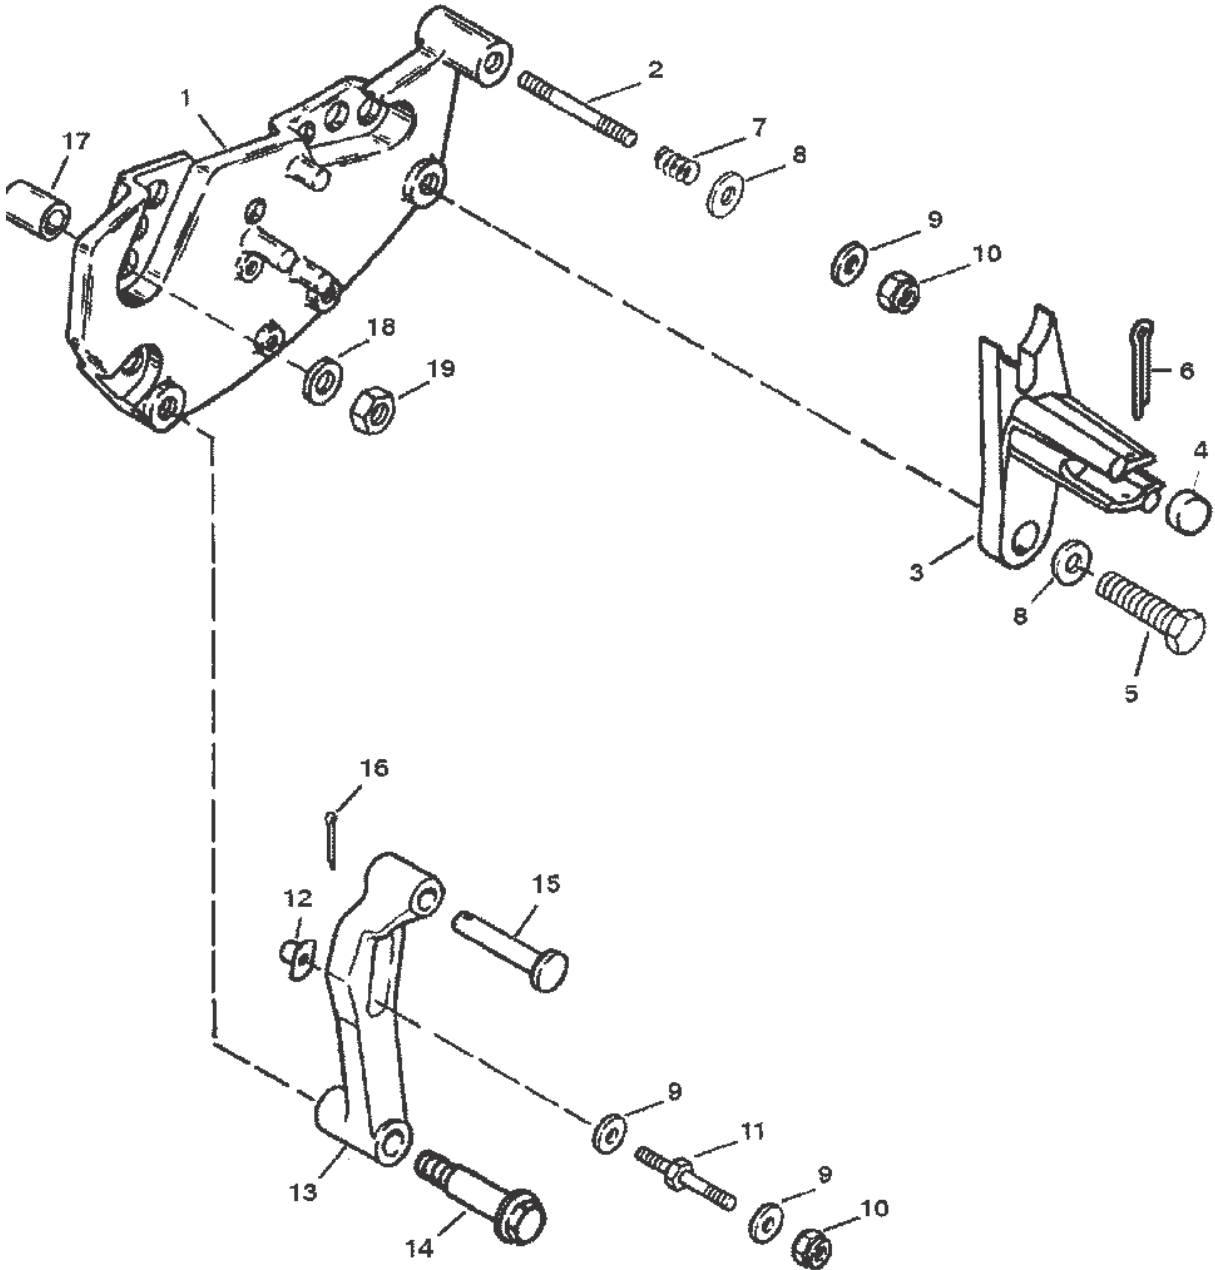

EXHAUST SYSTEM (7.4L BRAVO)

SHIFT BRACKET

37733

SHIFT BRACKET

Ref #	Part Class	Part Number	Description	Comments	Qty	Note
1	0000	99237A10	BRACKET ASSEMBLY		1	
2	0016	987981	STUD (.250-20/.250-28 x 2.120)		1	
3	0000	123811	RETAINER		1	
4	0023	98828	SPACER		1	
5	0010	53167	SCREW (.312-18 x .880)		1	
6	0018	32857	COTTER PIN		1	
7	0024	98880	SPRING		1	
8	0012	56720	WASHER (.330 x .750 x .060) Stainless Steel		1	
NS	0023	98820	SPACER (IF APPLICABLE)		1	
9	0012	35462	WASHER (.2656 x .625 x .0625) Stainless Steel		1	
10	0011	13438	NUT (.250-28)		2	
11	0016	96112	STUD (.250-28 x 2.00) Throttle Cable Anchor		1	
12	0011	63341	TEE NUT		1	
13	0000	138981	LEVER		1	
14	0010	13743	SCREW (.312-18 x 1.843) Shoulder		1	
15	0017	68402	PIN (.250 x 1.13)		1	
16	0018	21071	COTTER PIN		1	
17	0023	806981	SPACER		3	
18	0012	35462	WASHER (.2656 x .625 x .0625) Stainless Steel		3	
19	0011	64015	NUT (.250-20)		3	