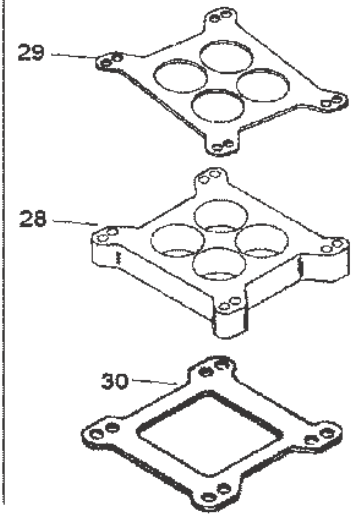

CARBURETOR AND LINKAGE

7.4L BRAVO ONE & TWO
WITH O-RINGS

7.4L BRAVO ONE & TWO
WITH GASKETS

7.4L BRAVO THREE

454 MAGNUM

38883

CARBURETOR AND LINKAGE

Ref #	Part Class	Part Number	Description	Comments	Qty	Note
1	3310	806969A2	CARBURETOR	(7.4L BRAVO I & II) [0D603118] THRU [0F351999]	1	[1]
1	3310	806969A1	CARBURETOR	(7.4L BRAVO I & II) [0F352000] & Up	1	[2]
1	3310	806755A2	CARBURETOR	(7.4L BRAVO III) [0D838819] & Up	1	
1	3310	806755A1	CARBURETOR	(454 MAGNUM) [0D808069] THRU [0F304999]	1	
1	3310	806755A2	CARBURETOR	(454 MAGNUM) [0F305000] & Up	1	
2	0024	32817	SPRING		1	
3	0010	35385	SCREW (.312-18 x 1-3/4)		2	
3	0010	35386	SCREW (.312-18 x 1.00)		2	
4	0016	70237	STUD (.312-18/.312-24 x 2.620)		2	
4	0016	70236	STUD (.312 x 1.500)		2	
5	0000	817685T	BRACKET (CAST)		1	
5	0000	805359T	BRACKET (STAMPED)		1	
6	0016	818192	STUD		1	
7	0012	24664	WASHER (M4 x 20)		2	
8	0011	35045	NUT (.250-28)		1	
9	0011	20361	NUT (.250-28)		1	
10	0013	39107	LOCKWASHER (.312-24)		2	
11	0016	96112	STUD (.250-28 x 2.00) Throttle Cable Anchor		1	
12	0012	29245	WASHER (.281 x .500 x .060) Stainless Steel		2	
13	0011	20361	NUT (.250-28)		1	
14	0011	35045	NUT (.250-28)		1	
15	0022	48358	PLUG (.375)		1	
16	0000	71464	CHOKE	AUTOMATIC CHOKE	1	
17	0000	63922	COVER	AUTOMATIC CHOKE	1	
18	0010	69235	SCREW (.190-24 x .500)	AUTOMATIC CHOKE	1	
19	0000	806937	ROD Choke	(7.4L BRAVO I & II) AUTOMATIC CHOKE	1	
19	0000	806940	ROD Choke	(454 MAGNUM & 7.4L BRAVO III) AUTOMATIC CHOKE	1	
20	0054	89668	CLIP	AUTOMATIC CHOKE	1	
21	0012	20084	WASHER (.328 x .562 x .062)		2	
22	0011	29250	NUT (.312-24)		2	
23	0027	41610	GASKET	7.4L BRAVO I & II WITH GASKETS	1	[3]
24	0000	806758A1	SPACER	7.4L BRAVO I & II WITH GASKETS	1	
25	0010	54523	SCREW (.312-18 x 1.00)	7.4L BRAVO I & II WITH GASKETS	4	
26	0027	524572	GASKET	7.4L BRAVO I & II WITH GASKETS	1	[3]