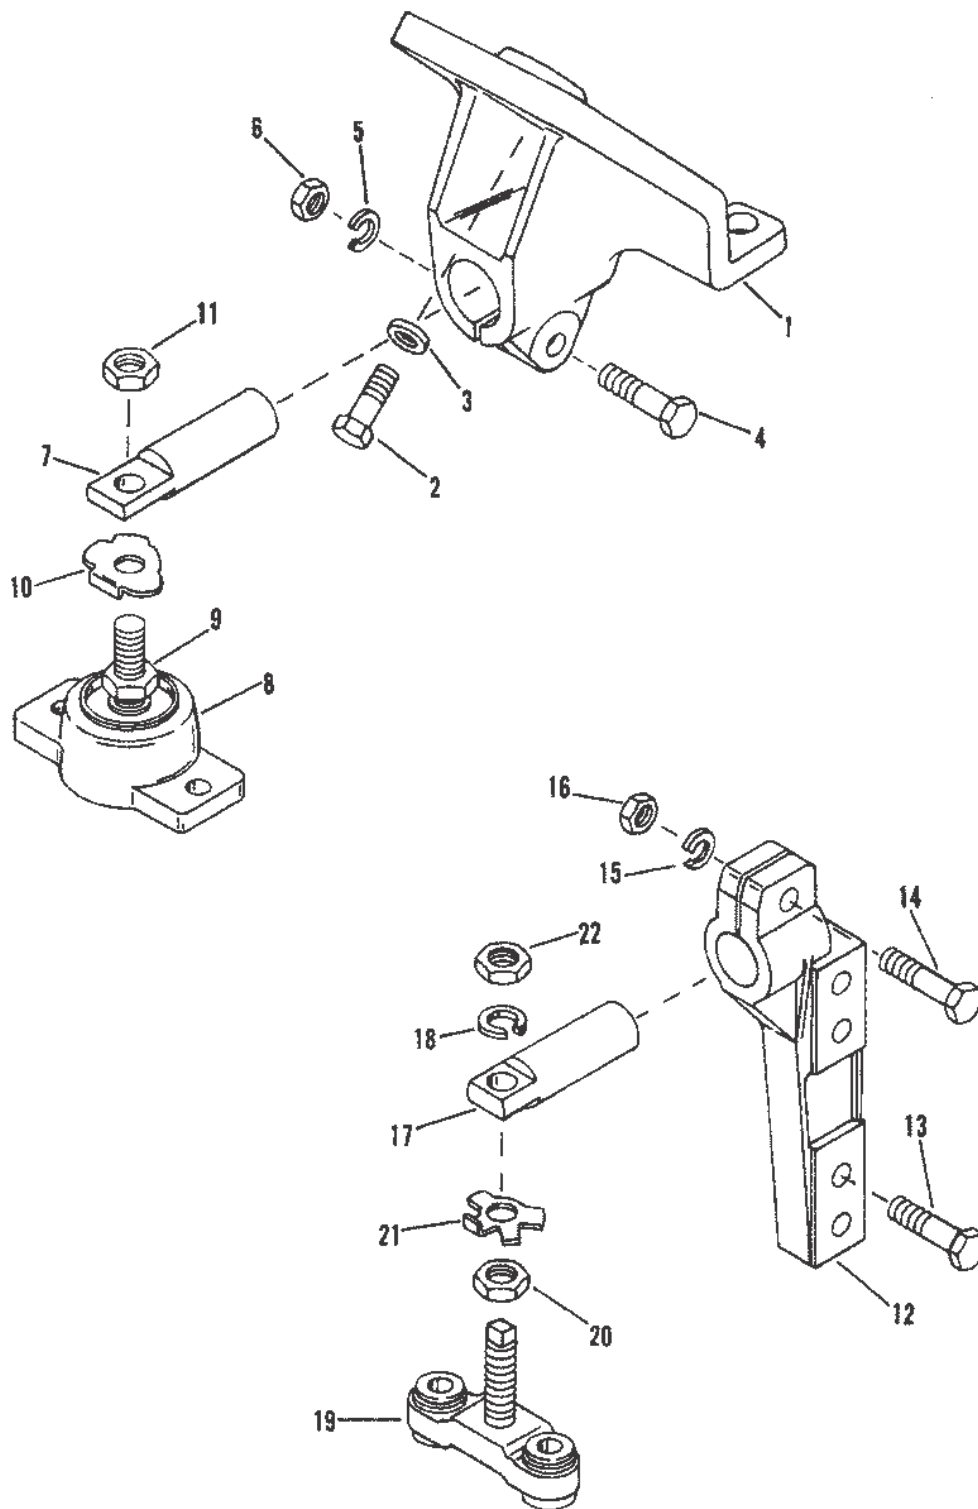

TRANSMISSION/ENGINE MOUNTING (INBOARD)

44229

TRANSMISSION/ENGINE MOUNTING (INBOARD)

Ref #	Part Class	Part Number	Description	Comments	Qty	Note
1	0000	805940T	BRACKET (FRONT)		2	
2	0010	805990	SCREW (1/2 x 13 x 1.375)		6	
3	0012	805791	WASHER		6	
4	0010	57357	SCREW (.437-13 x 2.250)		2	
5	0013	32993	LOCKWASHER (.437)		2	
6	0011	29553	NUT (.437-14)		2	
7	0000	66166A4	TRUNNION		2	
8	0000	814263A1	BASE ASSEMBLY		2	
9	0011	816331	NUT (.750-16)		2	
10	0014	12657	TAB WASHER		2	
11	0011	49252	NUT		2	
12	0000	805496T	BRACKET (PORT)		1	
12	0000	805496T1	BRACKET (STARBOARD)		1	
13	0010	4009760	SCREW (M12 x 60)		4	
14	0010	57357	SCREW (.437-13 x 2.250)		2	
15	0013	32993	LOCKWASHER (.437)		2	
16	0011	29553	NUT (.437-14)		2	
17	0000	66166A4	TRUNNION		2	
18	0013	68102	LOCKWASHER (.750)		2	
19	0000	816326A2	BASE ASSEMBLY (REAR)		2	
20	0011	816331	NUT (.750-16)		2	
21	0014	66658	TAB WASHER		2	
22	0011	20739	NUT (.750-16)		2	

TRANSMISSION/ENGINE MOUNTING (INBOARD)