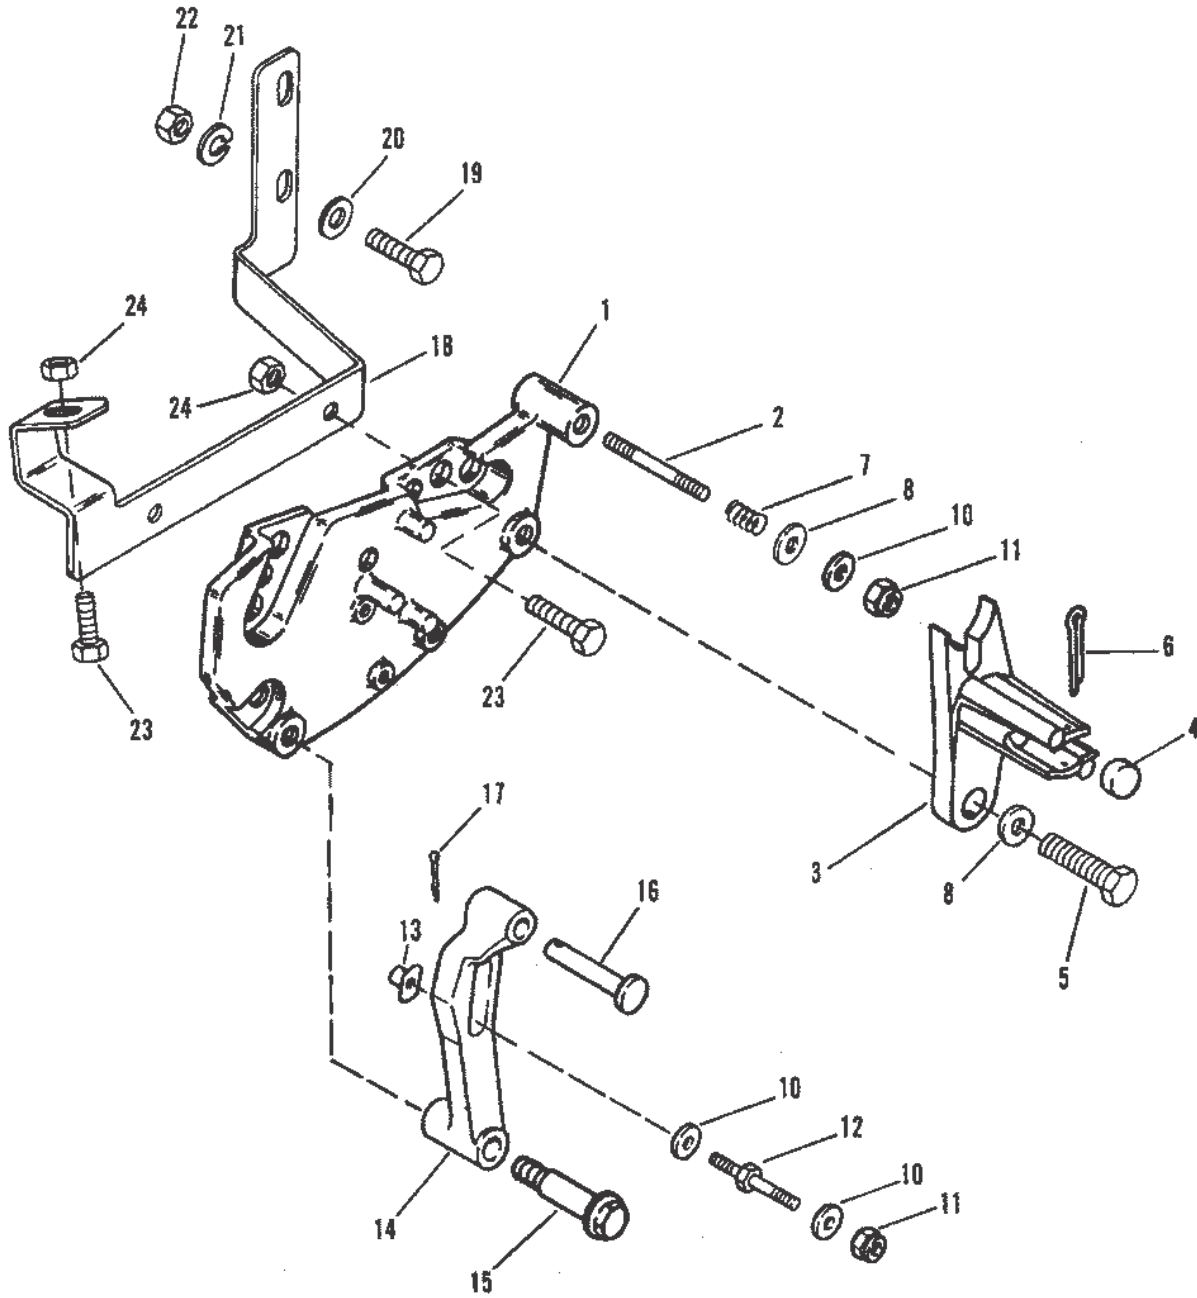

TRANSMISSION/ENGINE MOUNTING (INBOARD)

SHIFT BRACKET (STERN DRIVE)

44230

SHIFT BRACKET (STERN DRIVE)

Ref #	Part Class	Part Number	Description	Comments	Qty	Note
1	0000	99237A10	BRACKET ASSEMBLY		1	
2	0016	987981	STUD (.250-20/.250-28 x 2.120)		1	
3	0000	123811	RETAINER		1	
4	0023	98828	SPACER		1	
5	0010	53167	SCREW (.312-18 x .880)		1	
6	0018	32857	COTTER PIN		1	
7	0024	98880	SPRING		1	
8	0012	56720	WASHER (.330 x .750 x .060) Stainless Steel		2	
10	0012	35462	WASHER (.2656 x .625 x .0625) Stainless Steel		4	
11	0011	13438	NUT (.250-28)		2	
12	0016	96112	STUD (.250-28 x 2.00) Throttle Cable Anchor		1	
13	0011	63341	TEE NUT		1	
14	0000	138981	LEVER		1	
15	0010	13743	SCREW (.312-18 x 1.843) Shoulder		1	
16	0017	68402	PIN (.250 x 1.13)		1	
17	0018	21071	COTTER PIN		1	
18	0000	806266T	BRACKET		1	
19	0010	34353	SCREW (.375-16 x 1.00)		2	
20	0012	28105	WASHER		2	
21	0013	35048	LOCKWASHER (.375)		2	
22	0011	32219	NUT (.375-16)		2	
23	0010	35386	SCREW (.312-18 x 1.00)		3	
24	0011	21908	NUT (.312-18) Cad Plated		3	